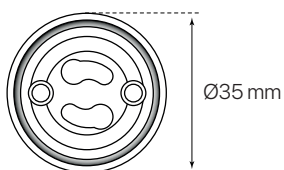

portalámparas  
E27 a GU10  
ficha técnica  
datasheet

ref. 5550228

Nombre / Name	portalámparas convertidor E27 a GU10
Referencia / Reference	5550228
Materiales / Materials	PC + cerámica + aluminio
Difusor / Diffuser	-
Potencia / Power	-
Temperatura de color / Color temperature	-
Flujo luminoso / Luminous flux	-
Dimable / Dimmable	-
Ángulo de apertura / Beam angle	-
Ángulo de inclinación / Inclination angle	-
IP	20
IK	-
F.P	-
UGR	-
IRC	-
Chip	-
Driver	-
Vida media ( duración ) / Average life	-
Clase energética / Energy class	-
Aislamiento eléctrico / Electrical isolation	-
Colores / Colors	-
Medida exterior / Product size	52mm x Ø35mm
Medidas de corte / Cutting measurements	-
Tª ( ambiente/trabajo ) / Tª ( environment/work )	-
Input	-
Output	-
Frecuencia / Frequency	-
Peso / Weight	-
Certificados / Certificates	-
Garantía / Warranty	-