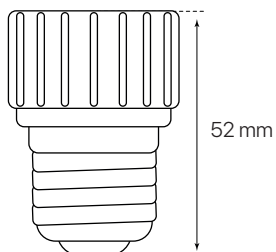

portalámparas  
E27 a GU10  
ficha técnica  
datasheet

ref. 5550228

Nombre / Name	portalámparas convertidor E27 a GU10
Referencia / Reference	5550228
Materiales / Materials	PC + cerámica + aluminio
Difusor / Diffuser	-
Potencia / Power	-
Temperatura de color / Color temperature	-
Flujo luminoso / Luminous flux	-
Dimable / Dimmable	-
Ángulo de apertura / Beam angle	-
Ángulo de inclinación / Inclination angle	-
IP	20
IK	-
F.P	-
UGR	-
IRC	-
Chip	-
Driver	-
Vida media ( duración ) / Average life	-
Clase energética / Energy class	-
Aislamiento eléctrico / Electrical isolation	-
Colores / Colors	-
Medida exterior / Product size	52mm x Ø35mm
Medidas de corte / Cutting measurements	-
Tª ( ambiente/trabajo ) / Tª ( environment/work )	-
Input	-
Output	-
Frecuencia / Frequency	-
Peso / Weight	-
Certificados / Certificates	-
Garantía / Warranty	-